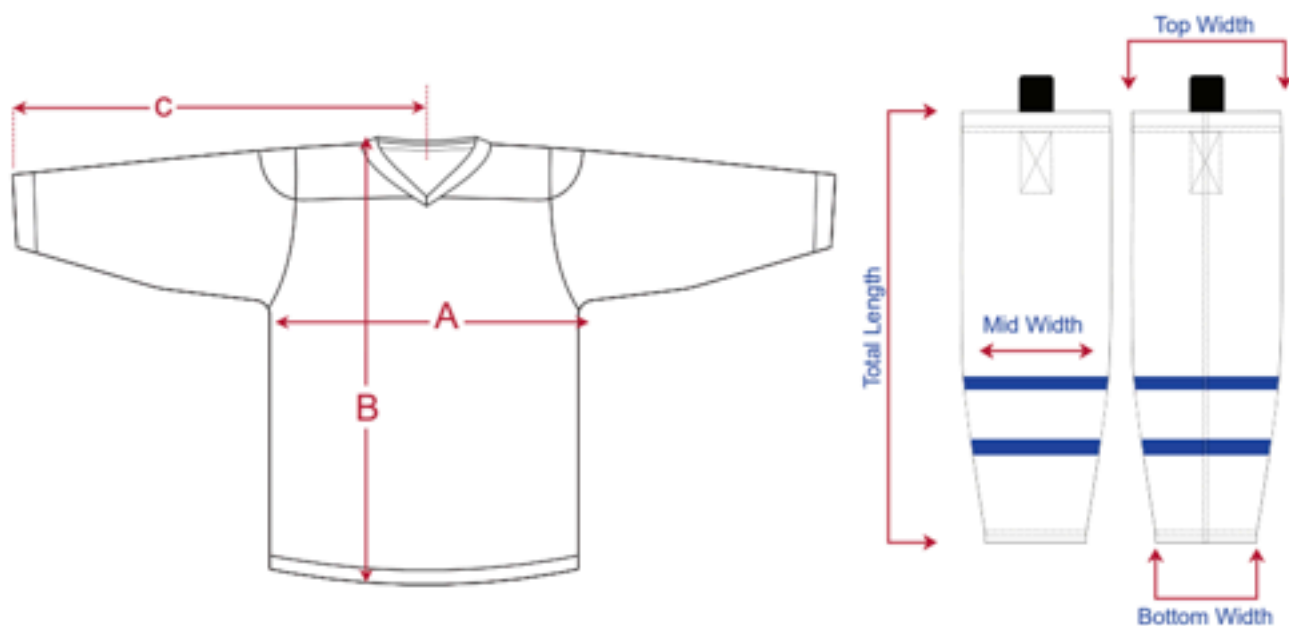

ADM Reversible Hockey Jersey & Sock Size Guide

	Jersey - Adult	XS-46	S-48	M-50	L-52	XL-54	2XL-56	3XL-58	4XL-60
A	Chest Circumference	46	48	50	52	54	56	58	60
B	Total Body Length	29	30	31	31	32	32	33	33
C	Center Back Sleever Length	32	32	32	33	34	34	35	35

	Socks	XS-21	S-24	M-26	L-28	XL-30
A	Top Width	8.5	9	10	11.5	12.5
B	Mid Width	7.5	8	9	10.5	10.75
C	Bottom Width	4	4	4.5	5.5	6
C	Total Length	21	24	26	28	30

	Jersey - Youth	XS-36	S-38	M-40	L-42	XL-44
A	Chest Circumference	36	38	40	42	44
B	Total Body Length	21	25	25.5	26.5	29
C	Center Back Sleever Length	22	25	27	29	31

	Jersey - Goalie	INT-52	XL-60	2XL-64
A	Chest Circumference	52	60	64
B	Total Body Length	31	33	33
C	Center Back Sleever Length	31	33	33